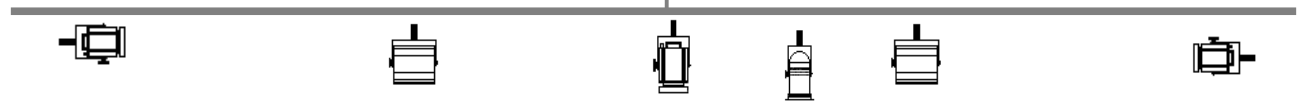

LOINTAIN

JARDIN

COUR